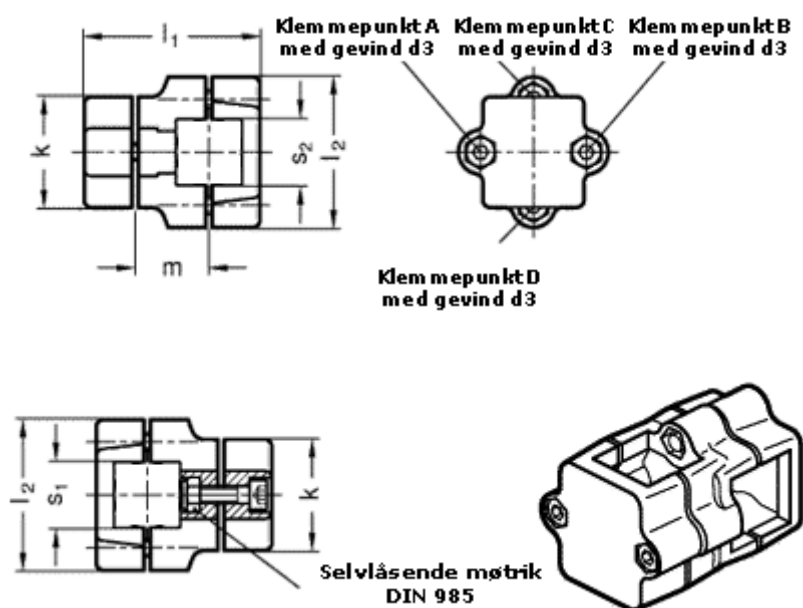

Varenummer: 20134V25V25502BL
Beskrivelse: E+G Kryds forbinder
GN134-V25-V25-50-2-BL

Mål

d3	= M 8
k	= 50
l1	= 79.5
l2	= 68
m	= 33.5
s1	= 25
s2	= 25

Vippehåndtag = GN 911-M 8-35 skal bestilles separat